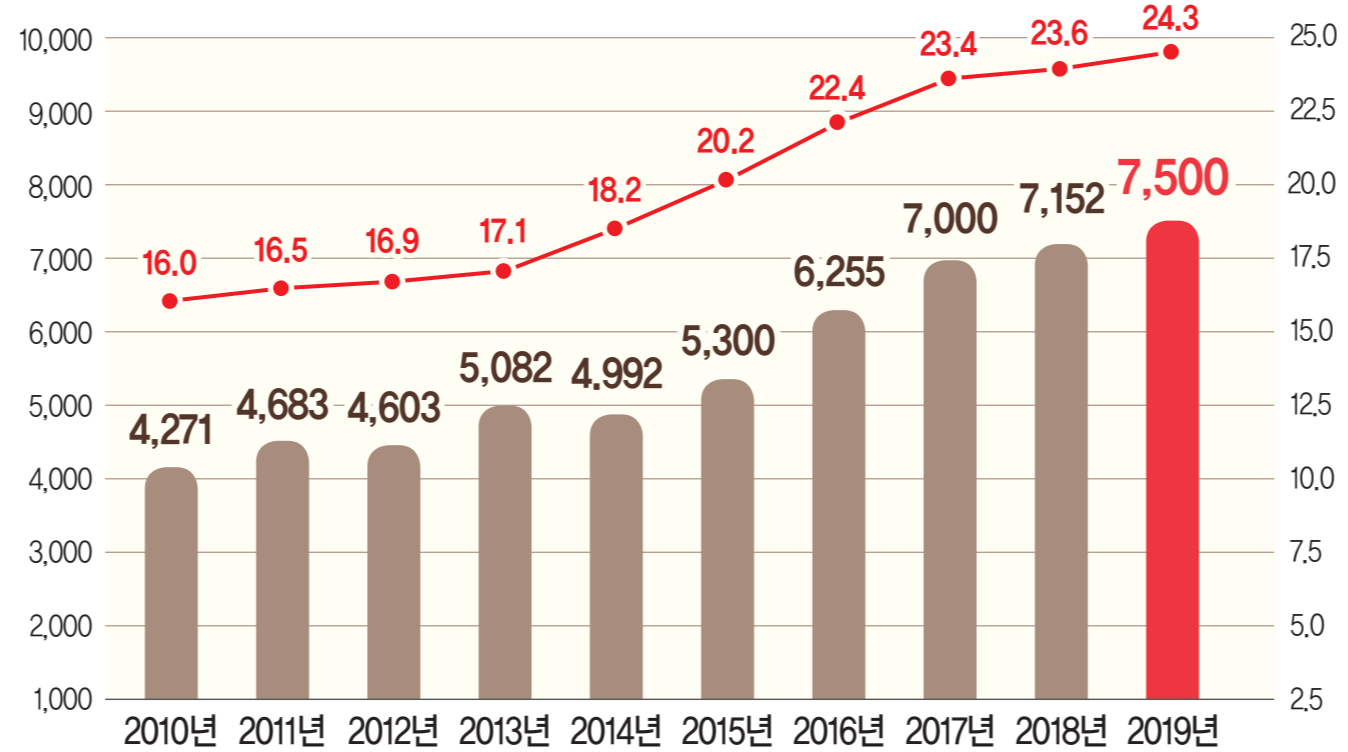

## 송산농장 우수사례 실증집

고객과 함께 성장하는 퓨리나사료

퓨리나®, 차우®, 체커보드 상표는 네슬레 퓨리나 펫케어 회사의 등록상표입니다.

2018년 농장 성적요약

구분	2018년
상시모돈수	303
평균이유두수	10.5두
MSY	23.6두
WSY	2,710Kg
육성율	97.20%
총 사료효율	3.06
출하 두수	7,152두

화성의 젊은 축산 리더, 최고의 성적

MSY 23.60두 / WSY 2,710kg

10년 간 출하성적

5년 후의 로드맵

2024년 도전 목표

MSY 27두 / WSY 3,150kg 이상

번식사 밝은 조명

매달 생산성 향상회의

세심한 분만사 관리

송산농장 비육사 현황