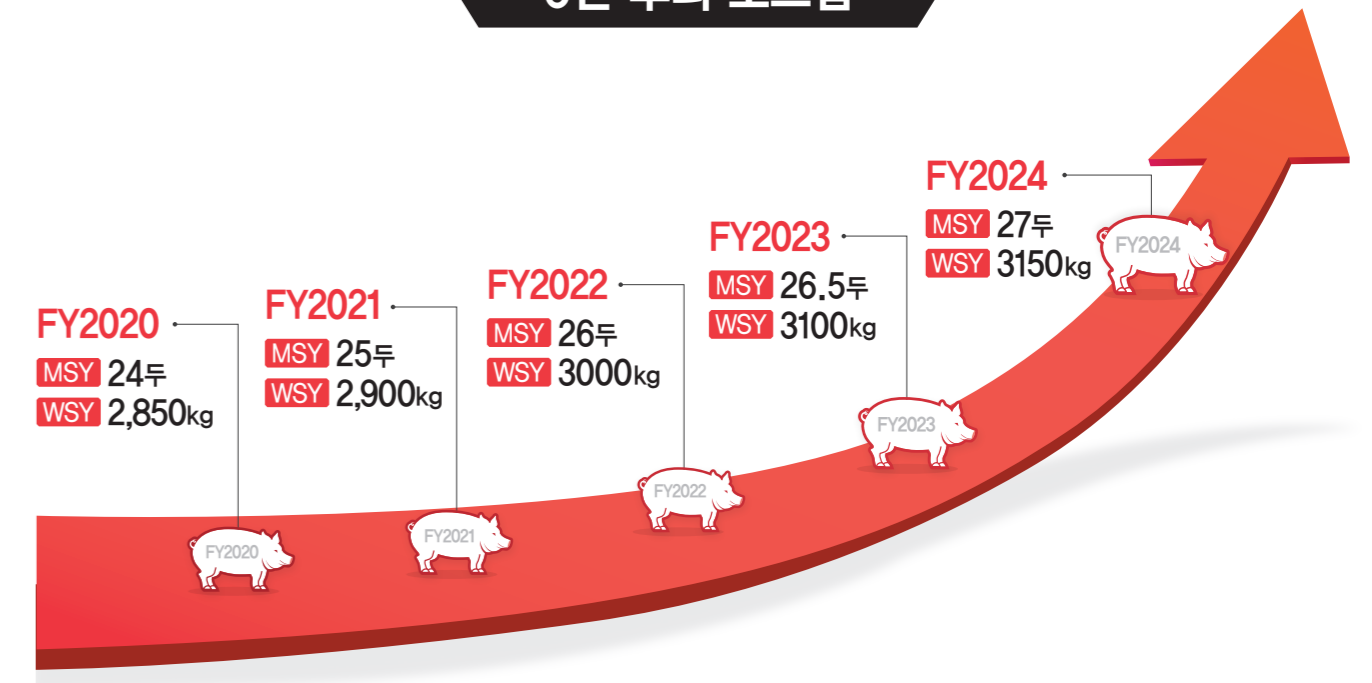

## 송산농장 우수사례 실증집

고객과 함께 성장하는 퓨리나사료

퓨리나®, 차우®, 체커보드 상표는 네슬레 퓨리나 펫케어 회사의 등록상표입니다.

2018년 농장 성적요약

구분	2018년
상시모돈수	303
평균이유두수	10.5두
MSY	23.6두
WSY	2,710Kg
육성율	97.20%
총 사료효율	3.06
출하 두수	7,152두

화성의 젊은 축산 리더, 최고의 성적

MSY 23.60두 / WSY 2,710kg

10년 간 출하성적

5년 후의 로드맵

2024년 도전 목표

MSY 27두 / WSY 3,150kg 이상

번식사 밝은 조명

매달 생산성 향상회의

세심한 분만사 관리

송산농장 비육사 현황