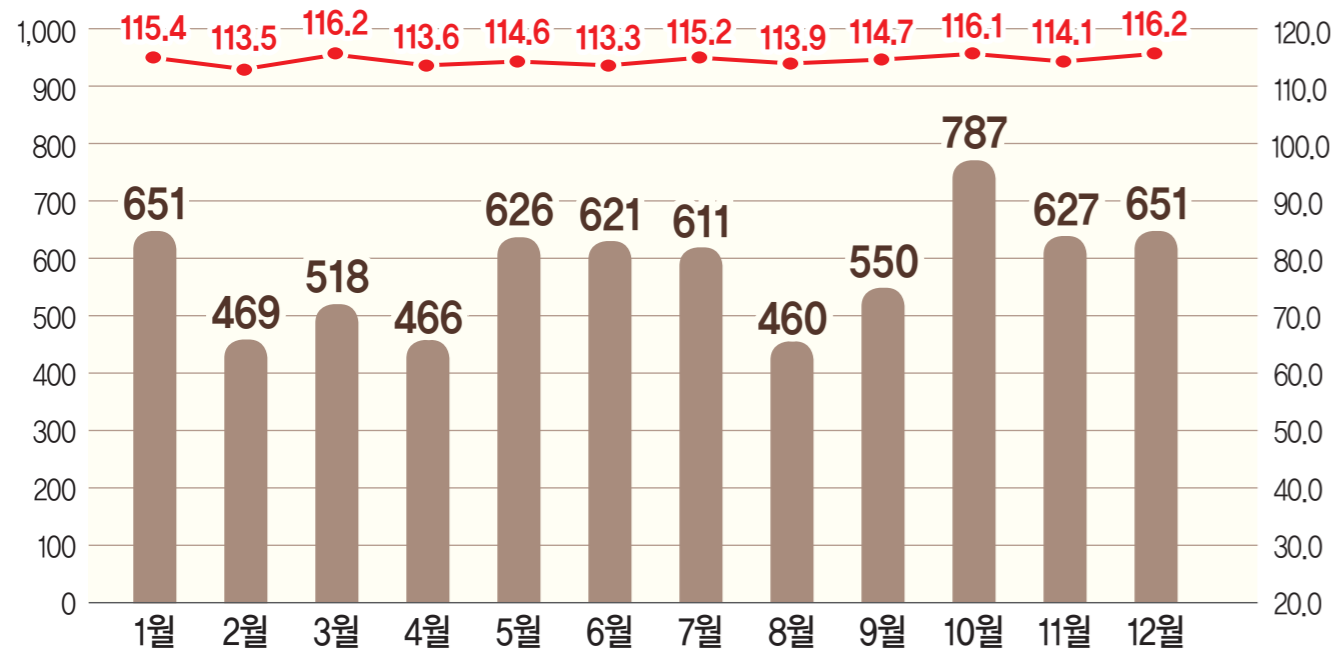

## 송산농장 우수사례 실증집

고객과 함께 성장하는 퓨리나사료

퓨리나®, 차우®, 체커보드 상표는 네슬레 퓨리나 펫케어 회사의 등록상표입니다.

2018년 농장 성적요약

구분	2018년
상시모돈수	303
평균이유두수	10.5두
MSY	23.6두
WSY	2,710Kg
육성율	97.20%
총 사료효율	3.06
출하 두수	7,152두

화성의 젊은 축산 리더, 최고의 성적

MSY 23.60두 / WSY 2,710kg

10년 간 출하성적

5년 후의 로드맵

2024년 도전 목표

MSY 27두 / WSY 3,150kg 이상

번식사 밝은 조명

매달 생산성 향상회의

세심한 분만사 관리

송산농장 비육사 현황