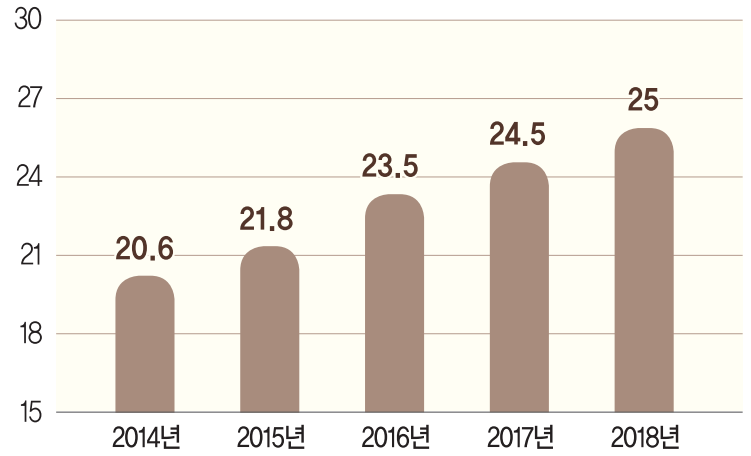

피내농장

배대환 대표 | 강릉시 강동면 소재

갑작스럽게 농장을 물려받아 처음에 많은 어려움이 있었습니다. 많은 시행착오를 거듭한 뒤, 목표를 설정하고 꾸준히 노력하니 조금씩 성장할 수 있었습니다. 여기에서 만족하지 않고, 매년 꾸준히 성장하여 WSY 3,000에 도전하도록 하겠습니다.

2018년 5월 ~ 2019년 4월

지속적으로 성장하는 피내농장

MSY 23.32두 / WSY 2,684kg

| 최고의 사업파트너 - 퓨리나 사료

| 농장생산성 요약

구분	2018년 5월 ~2019년 4월
상시모돈수	130
평균이유두수	11.1두
PSY	25.9두
MSY	23.3두
평균 출하체중	115.1kg
WSY	2,684kg
모돈회전율	2.33

Purina

• 최근 1년간 출하현황 •

• PSY •

WSY 3,000kg

이제 더 이상 꿈이 아닙니다!!

↑ 5년간 지속적인 성장 ↑

• MSY •

• WSY •

목표 그리고 실천

생산성 목표공유

과감한 시설투자

2020년 목표!!

MSY 25두 / WSY 2,800kg 이상