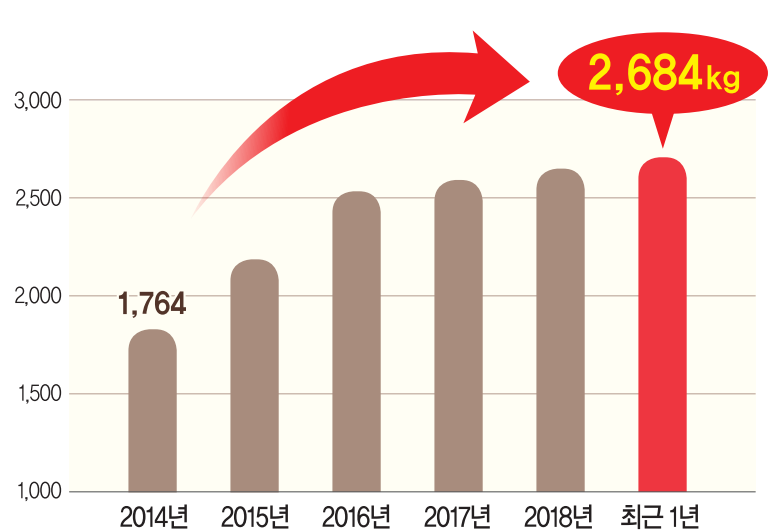

피내농장

배대환 대표 | 강릉시 강동면 소재

갑작스럽게 농장을 물려받아 처음에 많은 어려움이 있었습니다. 많은 시행착오를 거듭한 뒤, 목표를 설정하고 꾸준히 노력하니 조금씩 성장할 수 있었습니다. 여기에서 만족하지 않고, 매년 꾸준히 성장하여 WSY 3,000에 도전하도록 하겠습니다.

2018년 5월 ~ 2019년 4월

지속적으로 성장하는 피내농장

MSY 23.32두 / WSY 2,684kg

| 최고의 사업파트너 - 퓨리나 사료

| 농장생산성 요약

구분	2018년 5월 ~2019년 4월
상시모돈수	130
평균이유두수	11.1두
PSY	25.9두
MSY	23.3두
평균 출하체중	115.1kg
WSY	2,684kg
모돈회전율	2.33

Purina

• 최근 1년간 출하현황 •

• PSY •

WSY 3,000kg

이제 더 이상 꿈이 아닙니다!!

↑ 5년간 지속적인 성장 ↑

• MSY •

• WSY •

목표 그리고 실천

생산성 목표공유

과감한 시설투자

2020년 목표!!

MSY 25두 / WSY 2,800kg 이상