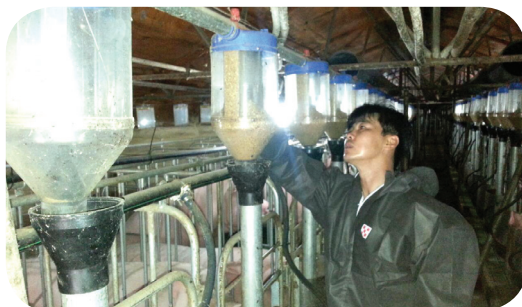

피내농장의 역할은 ?

영동 최고의 생산성을 유지하여 농장 운영의 어려움을 겪고 있는 2세 양돈인들에게 좋은 본보기가 되고 싶습니다.

피내농장 & 퓨리나

피내농장에게 퓨리나는 ?

최고의 사업적 파트너로서 고민을 함께 나누고 마음 편히 소주잔을 기울일 수 있는 친구 같은 존재. 생산성을 위해서는 어떤 지원도 아끼지 않는 회사라고 생각합니다.

나 그리고 우리가 함께 가꾸어 나갈 피내농장