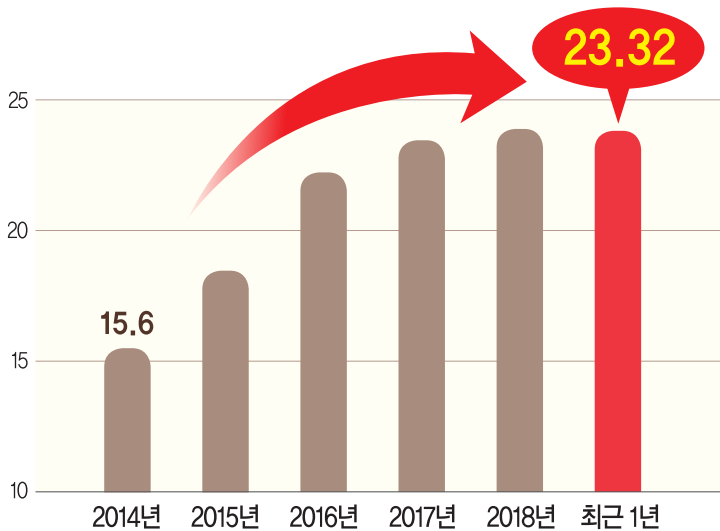

피내농장

배대환 대표 | 강릉시 강동면 소재

갑작스럽게 농장을 물려받아 처음에 많은 어려움이 있었습니다. 많은 시행착오를 거듭한 뒤, 목표를 설정하고 꾸준히 노력하니 조금씩 성장할 수 있었습니다. 여기에서 만족하지 않고, 매년 꾸준히 성장하여 WSY 3,000에 도전하도록 하겠습니다.

2018년 5월 ~ 2019년 4월

지속적으로 성장하는 피내농장

MSY 23.32두 / WSY 2,684kg

| 최고의 사업파트너 - 퓨리나 사료

| 농장생산성 요약

구분	2018년 5월 ~2019년 4월
상시모돈수	130
평균이유두수	11.1두
PSY	25.9두
MSY	23.3두
평균 출하체중	115.1kg
WSY	2,684kg
모돈회전율	2.33

Purina

• 최근 1년간 출하현황 •

• PSY •

WSY 3,000kg

이제 더 이상 꿈이 아닙니다!!

↑ 5년간 지속적인 성장 ↑

• MSY •

• WSY •

목표 그리고 실천

생산성 목표공유

과감한 시설투자

2020년 목표!!

MSY 25두 / WSY 2,800kg 이상