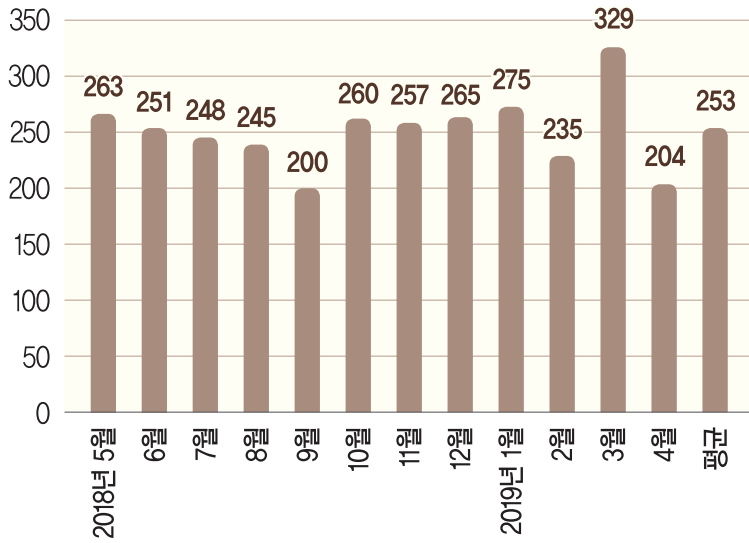

피내농장

배대환 대표 | 강릉시 강동면 소재

갑작스럽게 농장을 물려받아 처음에 많은 어려움이 있었습니다. 많은 시행착오를 거듭한 뒤, 목표를 설정하고 꾸준히 노력하니 조금씩 성장할 수 있었습니다. 여기에서 만족하지 않고, 매년 꾸준히 성장하여 WSY 3,000에 도전하도록 하겠습니다.

2018년 5월 ~ 2019년 4월

지속적으로 성장하는 피내농장

MSY 23.32두 / WSY 2,684kg

| 최고의 사업파트너 - 퓨리나 사료

| 농장생산성 요약

구분	2018년 5월 ~2019년 4월
상시모돈수	130
평균이유두수	11.1두
PSY	25.9두
MSY	23.3두
평균 출하체중	115.1kg
WSY	2,684kg
모돈회전율	2.33

Purina

• 최근 1년간 출하현황 •

• PSY •

WSY 3,000kg

이제 더 이상 꿈이 아닙니다!!

↑ 5년간 지속적인 성장 ↑

• MSY •

• WSY •

목표 그리고 실천

생산성 목표공유

과감한 시설투자

2020년 목표!!

MSY 25두 / WSY 2,800kg 이상